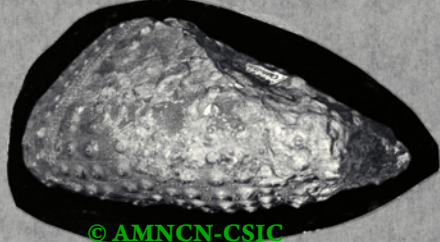

Castellón

2426

Morella

Plata 4x9.

© AMNCN-CSIC

Foto Royo.

Tetragramma giganteum Lambert. Aptienne
de Cap de Viret. Publicada.

1936